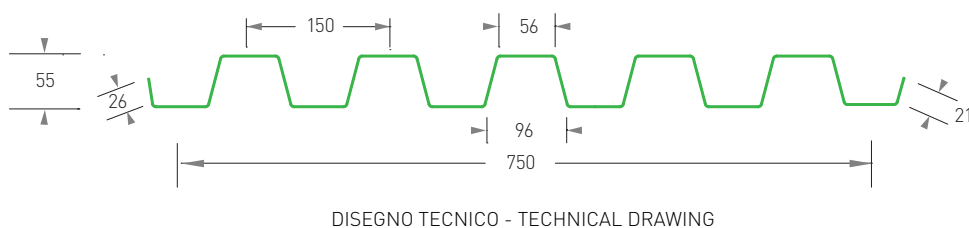

[5 Greche/Ribs] - Passo greche / Ribs step 150 mm
Modulo utile / Working width 600 mm

Particolare del giunto / Joint view

[6 Greche/Ribs] - Passo greche / Ribs step 150 mm
Modulo utile / Working width 750 mm

[7 Greche/Ribs] - Passo greche / Ribs step 150 mm
Modulo utile / Working width 900 mm