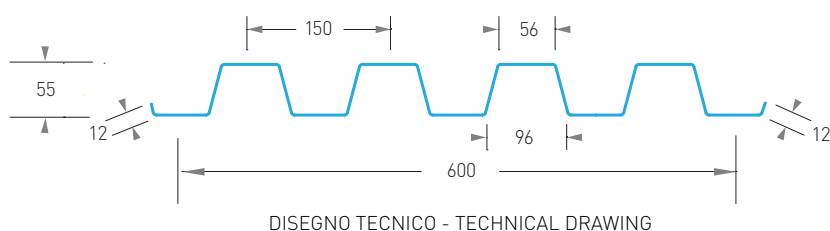

[5 Greche/Ribs] - Passo greche / Ribs step 150 mm
Modulo utile / Working width 600 mm

Particolare del giunto / Joint view

[6 Greche/Ribs] - Passo greche / Ribs step 150 mm
Modulo utile / Working width 750 mm

[7 Greche/Ribs] - Passo greche / Ribs step 150 mm
Modulo utile / Working width 900 mm