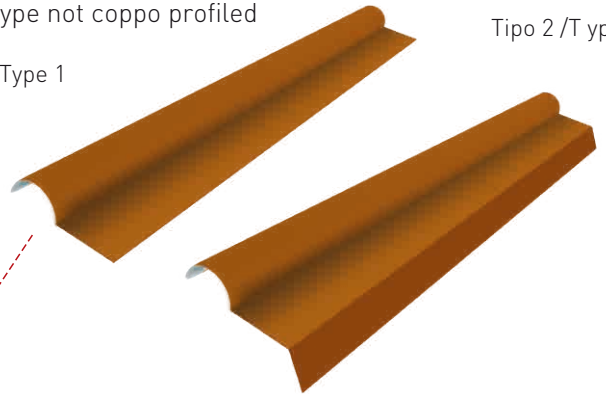

COLMO CENTRALE / CENTRAL RIDGE

modello cerniera scantonato
hinge type coppo profiled

COLMO DIAGONALE / DIAGONAL RIDGE

modello cerniera non scantonato
hinge type not coppo profiled

Tipo 1 / Type 1

Tipo 2 / Type 2

**CHIUSURA TERMINALE
END CLOSURE**

tappo colmo / ridge closure

**RACCORDO PARETE - ITALCOPPO
CONNECTION WALL - ITALCOPPO**

modello scantonato / coppo profiled

**CANALE STANDARD DI GRONDA
STANDARD GUTTER**

FRONTALINO / FOAM COVERING

scantonato / coppo profiled

**SCOSSALINA LATERALE DI FINITURA
SIDE FINISHING FLASHING**

destra di partenza / starting - right
sinistra di chiusura / closure - left

LUCERNARIO / SKYLIGHT

ESPANSOLENE / FOAM FILLER
lato superiore / upper side

FISSAGGI / FIXING ELEMENTS

cappello-rondella
saddle caps - washer

VERNICE / PAINT TOUCH UP

ESPANSOLENE / FOAM FILLER

lato inferiore - solo per lamiera / bottom side - only for single sheet