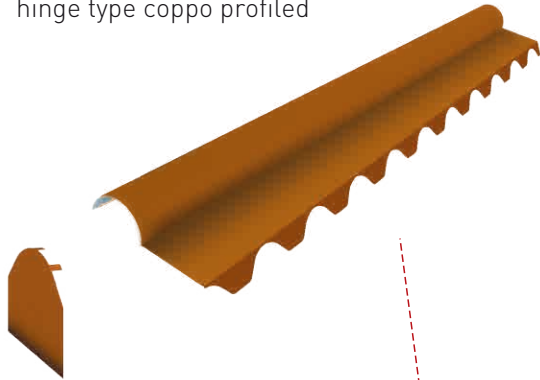

COLMO CENTRALE / CENTRAL RIDGE

modello cerniera scantonato
hinge type coppo profiled

COLMO DIAGONALE / DIAGONAL RIDGE

modello cerniera non scantonato
hinge type not coppo profiled

Tipo 1 / Type 1

Tipo 2 / Type 2

**CHIUSURA TERMINALE
END CLOSURE**

tappo colmo / ridge closure

**RACCORDO PARETE - ITALCOPPO
CONNECTION WALL - ITALCOPPO**

modello scantonato / coppo profiled

**CANALE STANDARD DI GRONDA
STANDARD GUTTER**

FRONTALINO / FOAM COVERING

scantonato / coppo profiled

**SCOSSALINA LATERALE DI FINITURA
SIDE FINISHING FLASHING**

destra di partenza / starting - right
sinistra di chiusura / closure - left

LUCERNARIO / SKYLIGHT

ESPANSOLENE / FOAM FILLER
lato superiore / upper side

FISSAGGI / FIXING ELEMENTS

cappello-rondella
saddle caps - washer

VERNICE / PAINT TOUCH UP

ESPANSOLENE / FOAM FILLER

lato inferiore - solo per lamiera / bottom side - only for single sheet