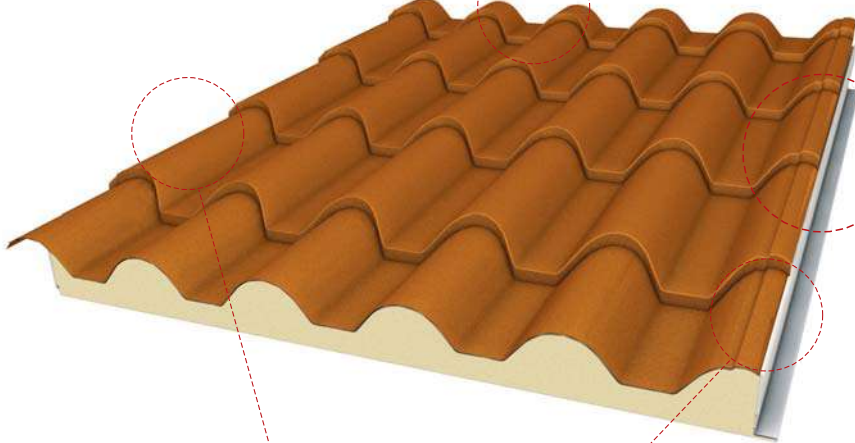

COLMO CENTRALE / CENTRAL RIDGE

modello cerniera scantonato
hinge type coppo profiled

COLMO DIAGONALE / DIAGONAL RIDGE

modello cerniera non scantonato
hinge type not coppo profiled

Tipo 1 / Type 1

Tipo 2 / Type 2

**CHIUSURA TERMINALE
END CLOSURE**

tappo colmo / ridge closure

**RACCORDO PARETE - ITALCOPPO
CONNECTION WALL - ITALCOPPO**

modello scantonato / coppo profiled

**CANALE STANDARD DI GRONDA
STANDARD GUTTER**

FRONTALINO / FOAM COVERING

scantonato / coppo profiled

**SCOSSALINA LATERALE DI FINITURA
SIDE FINISHING FLASHING**

destra di partenza / starting - right
sinistra di chiusura / closure - left

LUCERNARIO / SKYLIGHT

ESPANSOLENE / FOAM FILLER
lato superiore / upper side

FISSAGGI / FIXING ELEMENTS

cappello-rondella
saddle caps - washer

VERNICE / PAINT TOUCH UP

ESPANSOLENE / FOAM FILLER

lato inferiore - solo per lamiera / bottom side - only for single sheet