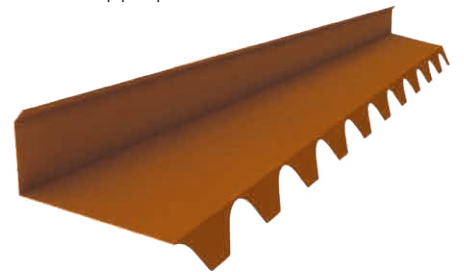

COLMO CENTRALE / CENTRAL RIDGE

modello cerniera scantonato
hinge type coppo profiled

COLMO DIAGONALE / DIAGONAL RIDGE

modello cerniera non scantonato
hinge type not coppo profiled

Tipo 1 / Type 1

Tipo 2 / Type 2

**CHIUSURA TERMINALE
END CLOSURE**

tappo colmo / ridge closure

**RACCORDO PARETE - ITALCOPPO
CONNECTION WALL - ITALCOPPO**

modello scantonato / coppo profiled

**CANALE STANDARD DI GRONDA
STANDARD GUTTER**

FRONTALINO / FOAM COVERING

scantonato / coppo profiled

**SCOSSALINA LATERALE DI FINITURA
SIDE FINISHING FLASHING**

destra di partenza / starting - right
sinistra di chiusura / closure - left

LUCERNARIO / SKYLIGHT

ESPANSOLENE / FOAM FILLER
lato superiore / upper side

FISSAGGI / FIXING ELEMENTS

cappello-rondella
saddle caps - washer

VERNICE / PAINT TOUCH UP

ESPANSOLENE / FOAM FILLER

lato inferiore - solo per lamiera / bottom side - only for single sheet