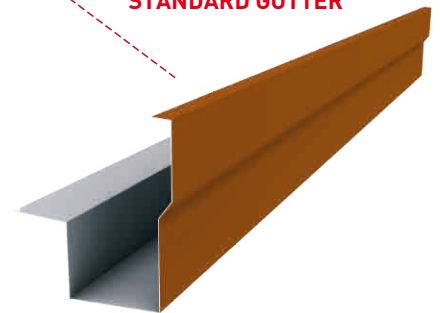

COLMO CENTRALE / CENTRAL RIDGE

modello cerniera scantonato
hinge type coppo profiled

COLMO DIAGONALE / DIAGONAL RIDGE

modello cerniera non scantonato
hinge type not coppo profiled

Tipo 1 / Type 1

Tipo 2 / Type 2

**CHIUSURA TERMINALE
END CLOSURE**

tappo colmo / ridge closure

**RACCORDO PARETE - ITALCOPPO
CONNECTION WALL - ITALCOPPO**

modello scantonato / coppo profiled

**CANALE STANDARD DI GRONDA
STANDARD GUTTER**

FRONTALINO / FOAM COVERING

scantonato / coppo profiled

**SCOSSALINA LATERALE DI FINITURA
SIDE FINISHING FLASHING**

destra di partenza / starting - right
sinistra di chiusura / closure - left

LUCERNARIO / SKYLIGHT

ESPANSOLENE / FOAM FILLER
lato superiore / upper side

FISSAGGI / FIXING ELEMENTS

cappello-rondella
saddle caps - washer

VERNICE / PAINT TOUCH UP

ESPANSOLENE / FOAM FILLER

lato inferiore - solo per lamiera / bottom side - only for single sheet